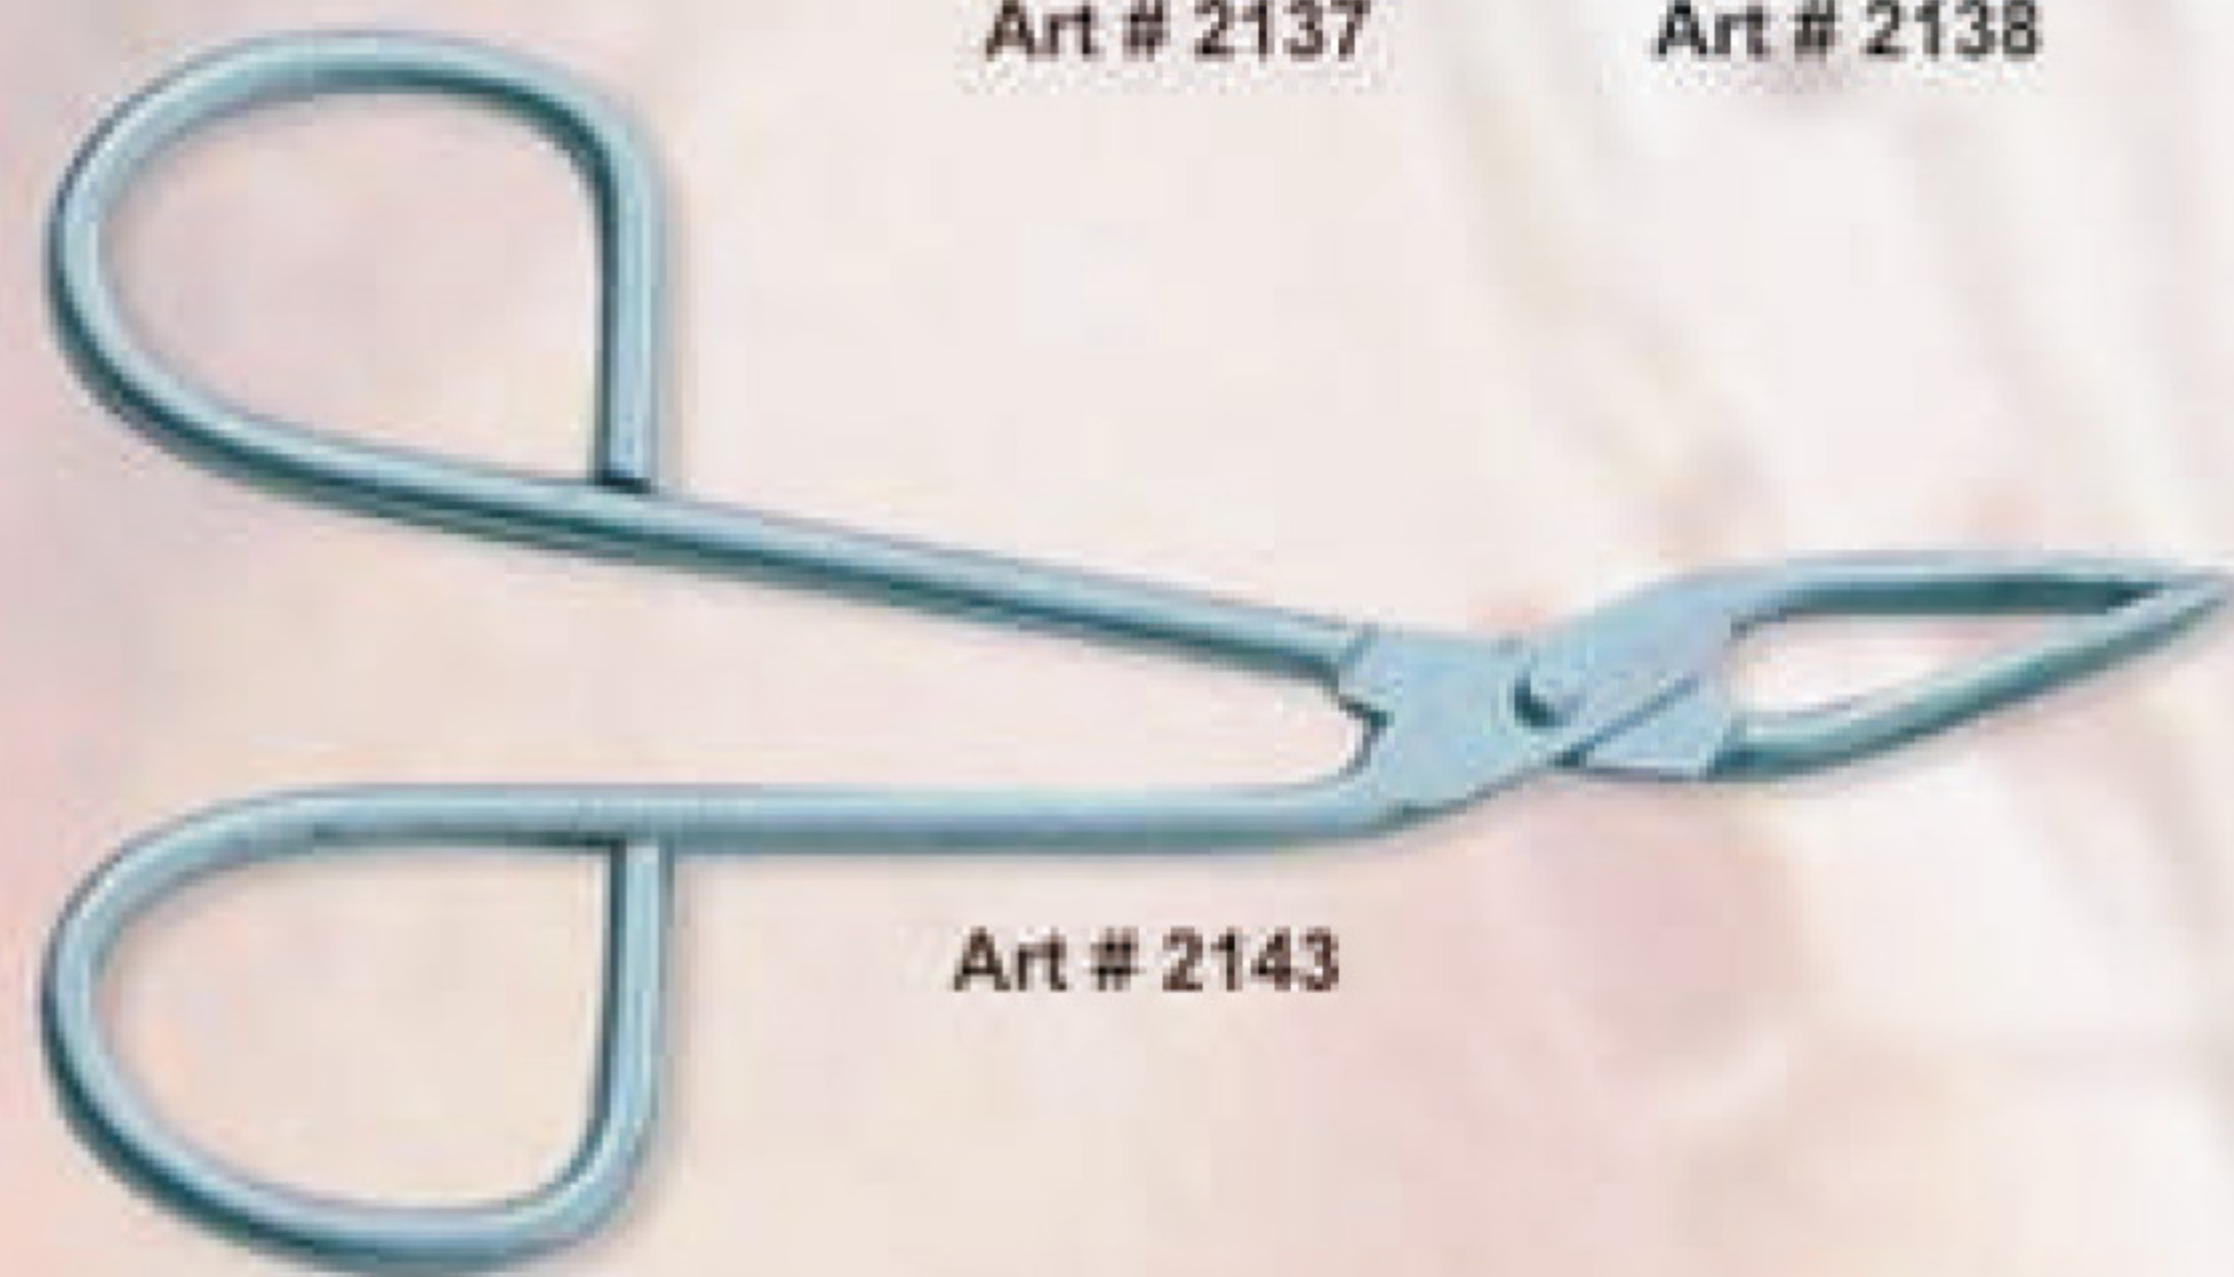

Art # 2138
Eye brow tweezer, w/pin
(Str & Slant) Size: 4.25"

Art # 2139
Eye brow tweezer.

Art # 2140
Eye brow tweezer, (Slant)

Art # 2141
Eye brow tweezer, (Str)

Art # 2142
Eye brow tweezer.

Art # 2143
Eye brow forcep, (Str & Slant)
Size: 3.5"

Art # 2144
Eye brow splinter tweezer
with magnifier. Size: 3.75"

Art # 2145
Eye brow tweezer.

Art # 2146
Eye brow tweezer gold plated,
(Str & Slant) Size: 3.25"

Art # 2147
Eye brow tweezer gold plated,
(Str & Slant) Size: 3"

Art # 2148
Eye brow tweezer gold plated,
(Str & Slant) Size: 3.25"

Art # 2149
Automatic eye brow tweezer
with plastic handle. Size: 4"

Art # 2150
Automatic eye brow tweezer,
Size: 4.25"

Art # 2151
Automatic eye brow tweezer,
Size: 3.5"